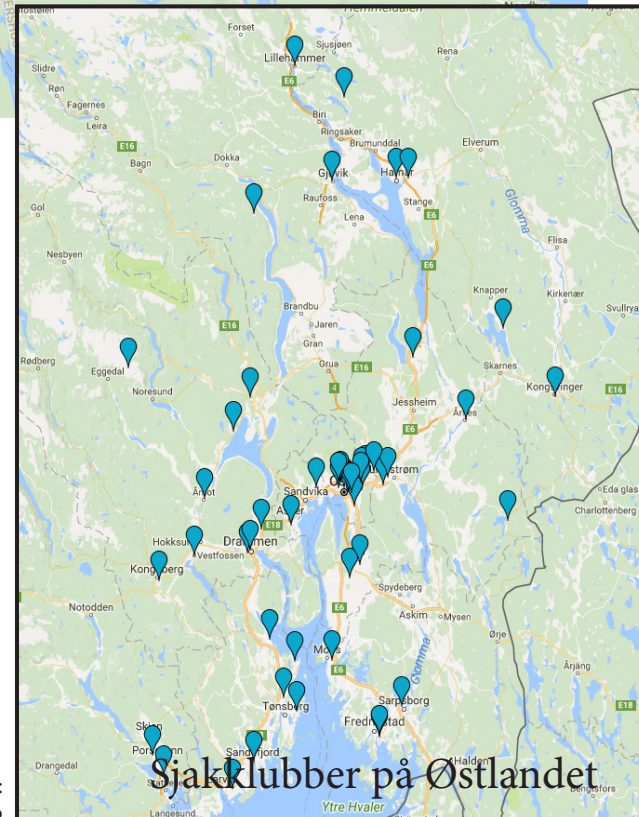

Konnerud SKU (Drammen)

- ✉ konnerudsjakk1@hotmail.com

mer info:
www.sjakk.no

Sjakkklubber på Østlandet

Ytre Hvaler